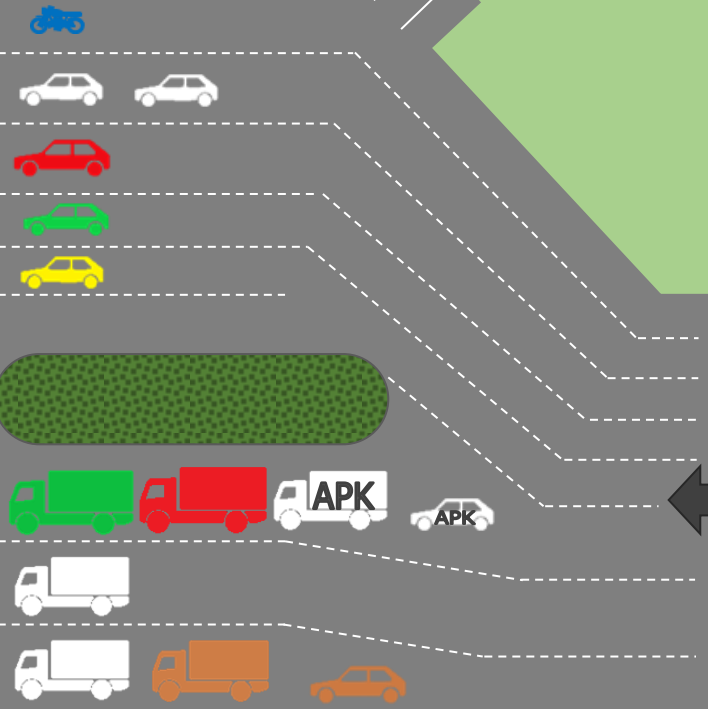

Schietstandlaan

Veedijk

AUTOKEURING  
TURNHOUT

8  
7  
6  
5  
4  
3  
2  
1

KEURING	OP AFSpraak KEURING	KEURING	KEURING
HERKEURING	TWEEDEHANDSKEURING	HERKEURING	
MOTOKEURING	APK KEURING (NL)	APK	
	VALIDATIE- & HOMOLOGATIEPROCEDURE		